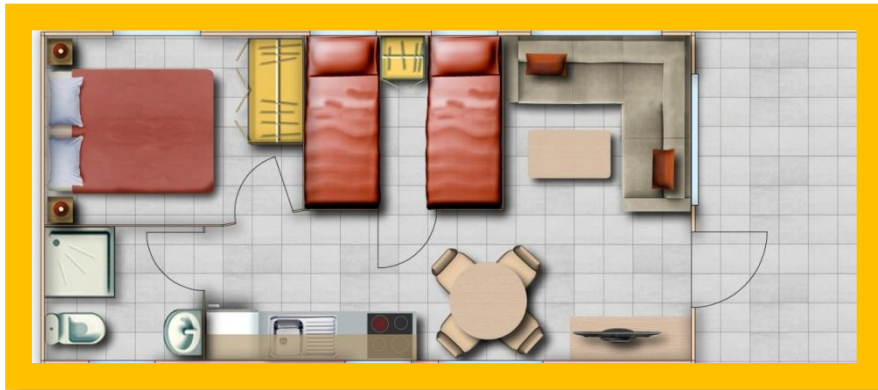

BUNGALOWS ARTADI

Capacidad 4

Superficie 28,5m²

1 dormitorio con cama de matrimonio de 1,35x1,90

1 dormitorio con 2 camas de 0,80x1,90

Comedor con TV

Cocina con 4 fuegos, frigorífico 2 puertas, microondas y cafetera

Menaje cocina, vajilla y cubertería

Baño con inodoro, lavabo y plato de ducha

Ropa de cama y toallas

Terraza de 7,6m² equipado con mesa y sillas

Aparcamiento en parcela para 1 vehículo

Productos de limpieza no incluidos

No se admiten mascotas

Prohibido fumar