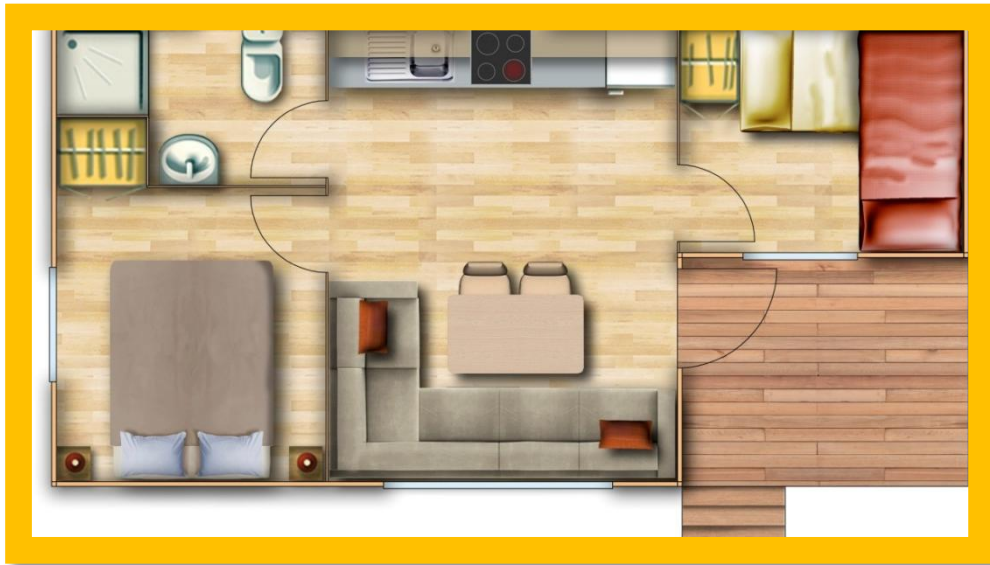

BUNGALOWS ADOSADOS

Capacidad 2/3 personas

Superficie 25m²

1 dormitorio con cama de matrimonio de 1,35x1,90

Comedor con TV y sofá-cama de 1,20x1,90

Cocina con 4 fuegos, frigorífico 2 puertas, microondas y cafetera

1 dormitorio con 2 camas de 0,80x1,90

Comedor con TV y sofá-cama 1,20x1,90

Cocina con 4 fuegos, frigorífico 2 puertas, microondas

Menaje cocina, vajilla y cubertería

Baño con inodoro, lavabo y plato de ducha

Superficie 23,5m²

1 dormitorio con cama de matrimonio de 1,35x1,90

1 dormitorio con 2 camas cruzadas (una de 0,80x1,90 y otra de 0,80x1,80)

Comedor con TV

Cocina con 4 fuegos, frigorífico 2 puertas, microondas

No se admiten mascotas

Prohibido fumar

MOBIL-HOME ZUMAIA CONFORT

Capacidad 4/6 personas

Superficie 28m²

1 dormitorio con cama de matrimonio de 1,35x1,90

1 dormitorio con 2 camas cruzadas de 0,80x1,90

Comedor con TV y sofá-cama de 1,20x1,90